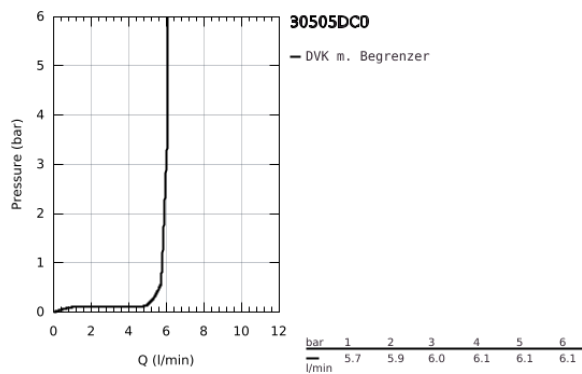

## 30 505 DC0 ESSENCE EINHAND-SPÜLTISCHBATTERIE, 1/2"

### PRODUKTBESCHREIBUNG

- Farbe: supersteel
- Einlochmontage
- GROHE Long-Life Oberfläche
- GROHE SilkMove 28 mm Keramikkartusche
- GROHE AquaGuide verstellbarer Mousseur
- schwenkbarer Rohrauslauf
- Schwenkbereich wählbar 0° / 150° / 360°
- flexible Anschlusschläuche
- Schnell-Montage-System
- mit integriertem Temperaturbegrenzer
- max. Durchfluss (bei 3 bar): 6.5 l/min