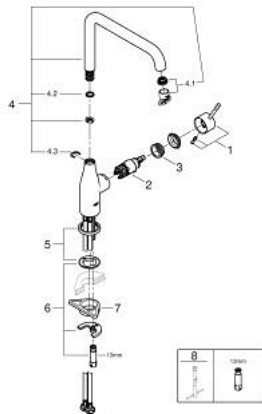

## 30 505 DC0 ESSENCE EINHAND-SPÜLTISCHBATTERIE, 1/2"

### PRODUKTBESCHREIBUNG

- Farbe: supersteel
- Einlochmontage
- GROHE Long-Life Oberfläche
- GROHE SilkMove 28 mm Keramikkartusche
- GROHE AquaGuide verstellbarer Mousseur
- schwenkbarer Rohrauslauf
- Schwenkbereich wählbar 0° / 150° / 360°
- flexible Anschlusschläuche
- Schnell-Montage-System
- mit integriertem Temperaturbegrenzer
- max. Durchfluss (bei 3 bar): 6.5 l/min

### ERSATZTEILE, Februar 2022 – jetzt

- 1: Hebel (Bestell-Nr. 46927DC0)
  - 2: Kartusche (Bestell-Nr. 46580000)
  - 3: Schraubring (Bestell-Nr. 48591000)
  - 4: L-Auslauf (Bestell-Nr. 13376DC0)
  - 4.1: Mousseur (Bestell-Nr. 48270000)
  - 4.2: Dichtung (Bestell-Nr. 0128500M)
  - 4.3: Sicherungsring (Bestell-Nr. 4826600M)
  - 5: Rosette (Bestell-Nr. 48603DC0)
  - 6: Gegenverschraubung (Bestell-Nr. 46671000)
  - 7: Stabilisierungsplatte (Bestell-Nr. 05334000)
  - 8: Montageschlüssel (Bestell-Nr. 19017000)\*
- \*Sonderzubehör