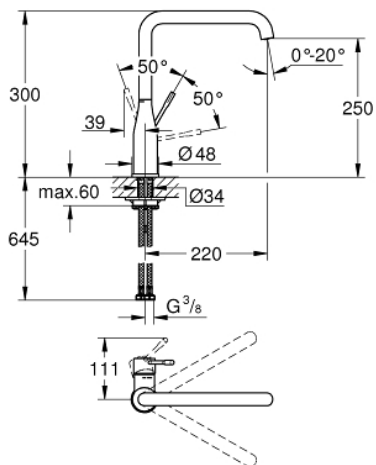

## 30 505 DC0 ESSENCE EINHAND-SPÜLTISCHBATTERIE, 1/2"

### PRODUKTBESCHREIBUNG

- Farbe: supersteel
- Einlochmontage
- GROHE Long-Life Oberfläche
- GROHE SilkMove 28 mm Keramikkartusche
- GROHE AquaGuide verstellbarer Mousseur
- schwenkbarer Rohrauslauf
- Schwenkbereich wählbar 0° / 150° / 360°
- flexible Anschlusschläuche
- Schnell-Montage-System
- mit integriertem Temperaturbegrenzer
- max. Durchfluss (bei 3 bar): 6.5 l/min

### ERSATZTEILE, Februar 2022 – jetzt

- 1: Hebel (Bestell-Nr. 46927DC0)
  - 2: Kartusche (Bestell-Nr. 46580000)
  - 3: Schraubring (Bestell-Nr. 48591000)
  - 4: L-Auslauf (Bestell-Nr. 13376DC0)
  - 4.1: Mousseur (Bestell-Nr. 48270000)
  - 4.2: Dichtung (Bestell-Nr. 0128500M)
  - 4.3: Sicherungsring (Bestell-Nr. 4826600M)
  - 5: Rosette (Bestell-Nr. 48603DC0)
  - 6: Gegenverschraubung (Bestell-Nr. 46671000)
  - 7: Stabilisierungsplatte (Bestell-Nr. 05334000)
  - 8: Montageschlüssel (Bestell-Nr. 19017000)\*
- \*Sonderzubehör